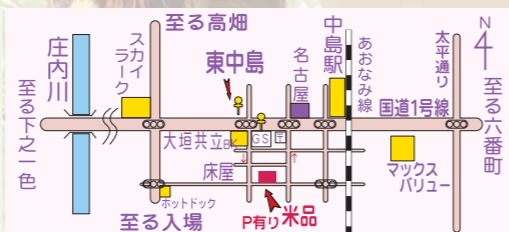

2018 振袖展

とき 3/16 金 17 土 18 日

16・17 10:00-19:00
18 10:00-17:00

ところ 米品特設会場

米品

名古屋市中川区畑田町3-50
定休日: 毎月曜日・第2・3日曜日
電話 052-382-2123
http://www.komeshina.com

カーナビに052-382-2123を入力: 目的地が表示

専門店だから解決できる!

米品へ お気軽にご来店下さい。

毎週土曜日は、
「無料きもの相談会」
定休日は毎月曜日と
第2、3日曜日です。

米品では、「ご購入」、「お母さんの振袖を着てみよう」、「レンタル」
をお迷いのお客様のご相談を承っています。

晴れの成人の門出と、その後のご着用等をお客様のお気持ちになってご相談をお受けさせていただきます。
「お母さんの振袖を着てみよう」のご提案は毎週土曜日の無料ご相談日を電話ご予約下さい。

米品の特徴は子供さんのきものから振袖、訪問着、留袖、小紋、無地、訪問着などを取扱う総合きもの専門店
です。きものメンテナンスを始めリフォームやお直しにも全力で行います。